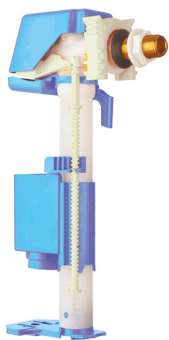

DOMAO

> DOMAO 100

> ROBINET FLOTTEUR À REMPLISSAGE DIFFÉRÉ

- Joint et écrou fournis, silencieux classe 1

Réf. DOM49

18,16 € HT
21,79 € TTC

> ENSEMBLE MÉCANISME ET ROBINET FLOTTEUR

- Mécanisme à poussoir double débit, robinet flotteur remplissage différé
- Joint, écrou et fixations fournis