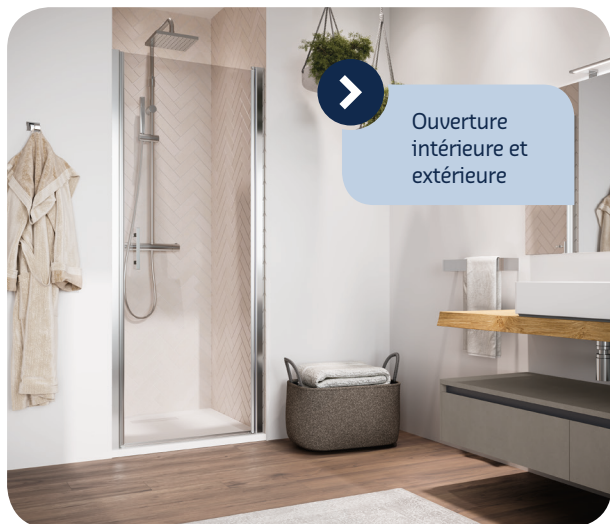

VERRE SECURIT

Minimise les risques de bris de verre en cas de choc, rupture ou incendie (verre de sécurité norme EN 14428).

HYGIÈNE

Déperlant (empêche les dépôts d'eau et de résidus) et anticalcaire.

PROFILÉ TRAITÉ ANTIBACTÉRIEN

Évite la prolifération de bactéries, de moisissures et de champignons sur les surfaces.

Ouverture intérieure et extérieure

➤ PORTE BATTANTE DÉCADRÉE 1 PANNEAU

- Hauteur 200 cm
- Verre transparent 6 mm Sécurité et déperlant
- Profilés en aluminium silver
- Charnières relevables
- Poignée métallique chromée
- Installation réversible

Réf.	Extensibilité en niche en cm	Extensibilité avec fixe en cm	Passage en cm	Prix HT	Prix TTC
ALGY1B72-1B	de 72 à 78	de 74 à 80	59	420,25 €	504,30 €
ALGY1B78-1B	de 78 à 84	de 80 à 86	65	420,25 €	504,30 €
ALGY1B84-1B	de 84 à 90	de 86 à 92	71	442,96 €	531,56 €
ALGY1B90-1B	de 90 à 96	de 92 à 98	77	469,47 €	563,36 €

➤ PORTE BATTANTE DÉCADRÉE 2 PANNEAUX

- Hauteur 200 cm
- Verre transparent 6 mm Sécurité et déperlant
- Profilés en aluminium silver
- Charnières relevables
- Poignée métallique chromée
- Installation réversible