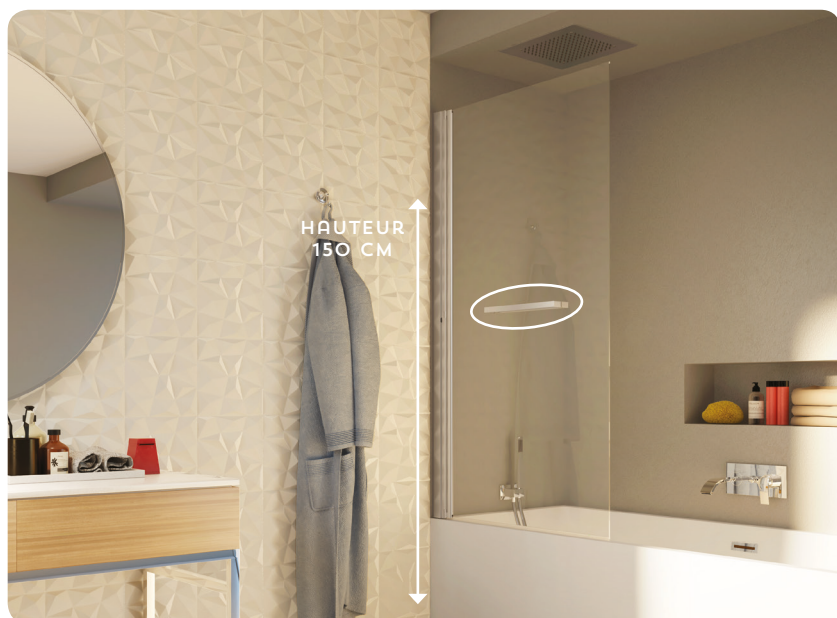

➤ PARE-BAIN 1 VOLET PIVOTANT, H 140 CM

- Dim. : H 140 x L 80 cm
- 1 volet pivotant à 180°
- Profilé argent ou noir
- Verre Securit transparent, épaisseur 5 mm (minimise les risques de bris de verre en cas de choc, rupture ou incendie)
- Réversible (montage à droite ou à gauche)

Réf. Argent : ALG-140/80

150,21 € HT

180,26 € TTC

Réf. Noir : ALG-140/80N

185,22 € HT

222,26 € TTC

➤ PARE-BAIN 1 VOLET PIVOTANT, H 150 CM

- Dim. : H 150 x L 80 cm
- 1 volet pivotant à 180°
- Profilé argent
- Double poignée porte-serviettes
- Verre Securit transparent, épaisseur 5 mm (minimise les risques de bris de verre en cas de choc, rupture ou incendie)
- Verre déperlant (empêche les dépôts d'eau, de résidus et de calcaire)
- Réversible (montage à droite ou à gauche)

Norme EN 14428

Réf. ALG-150/80

237,45 € HT

284,94 € TTC

➤ PARE-BAIN 1 VOLET PIVOTANT ET RELEVABLE, H 150 CM

- Dim. : H 150 x L 80 cm
- 1 volet pivotant à 180° et relevable de 28 cm
- Profilé argent
- Double poignées porte-serviettes
- Verre Securit transparent, épaisseur 5 mm (minimise les risques de bris de verre en cas de choc, rupture ou incendie)
- Verre déperlant (empêche les dépôts d'eau, de résidus et de calcaire)
- Réversible (montage à droite ou à gauche)
- Écran relevable de 28 cm : libère totalement l'espace bain pour faciliter le nettoyage (accès à la robinetterie), surveiller les enfants lors du bain ou pour profiter complètement de votre baignoire.
- Dégage la visibilité dans la salle de bains et révèle votre faïence
- Manipulations faciles : l'écran remonte «tout seul»
- Étanchéité optimale : le joint est compressé sur le rebord de la baignoire grâce au verrouillage en position basse.)
- Pivote à 180° pour faciliter le nettoyage