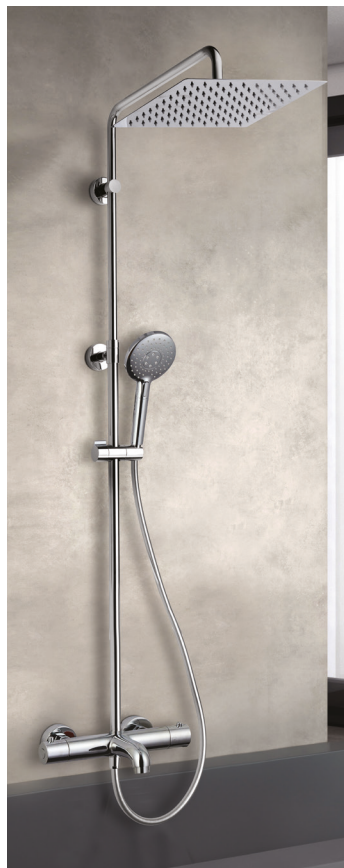

NOUVEAUTÉ

COLONNES DE DOUCHE

DOMAO

HYDROTHERAPIE

> DOMAO 200

> DOMAO 300

DOM715	DOM716	ALG8N	DOM717
En hauteur et bras pivotant Ø 23 mm	En hauteur et bras pivotant Ø 24 mm	En hauteur et bras pivotant Ø 23 mm	en hauteur et bras pivotant Ø 25 mm
Métal - 250x250 mm	Métal - 250x250 mm	Métal - Ø 250 mm	Métal - Ø 300 mm
En ABS avec 3 jets anticalcaire bouton poussoir	En ABS avec 3 jets anticalcaire bouton poussoir	3 jets bouton poussoir	5 jets bouton curseur
1.75 m lisse anti torsion	1.75 m lisse anti torsion	1.50 m anti torsion	17.5 m lisse anti torsion
Thermostatique corps tiède	Thermostatique corps tiède Bain / douche	Thermostatique corps froid	Thermostatique avec tablette verre Ouverture, fermeture et réglage du débit de l'eau avec bouton poussoir Corps froid
388,31 HT 465,98 TTC	489,04 € HT 586,84 € TTC	531,82 € HT 638,18 € TTC	714,34 € HT 857,20 € TTC