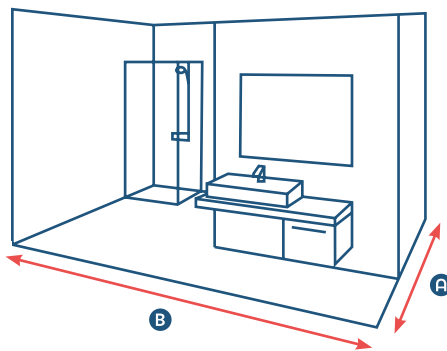

LE SOUFFLANT

couplée au sèche-serviettes, permet une montée en température de l'air ambiant très rapide (3 à 4 °C en quelques minutes). Il diffuse la chaleur de manière homogène et offre un confort de chauffe optimal.