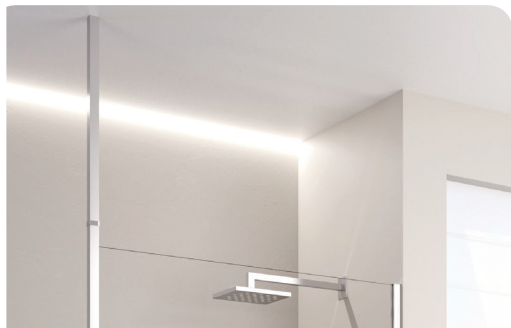

OPTION

MÂT DE PLAFOND POUR PAROI FIXE

- Hauteur 297 cm
- Aluminium silver
- Installation réversible

Réf. R80ADHSOF-B

219,59 € HT

263,51 € TTC