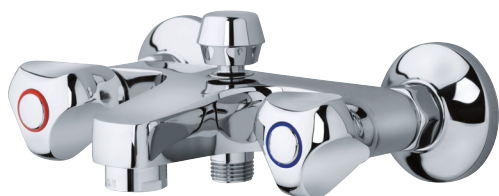

> DOMAO 50

FINITIONS DE LA GAMME • Corps en laiton • Poignées en métal • Chromé • Croisillons métal

> ROBINET SIMPLE POUR LAVE-MAINS

- Eau froide

Réf.	Hauteur sous bec	Longueur de bec	Hauteur totale	Classement ECAU	Prix HT	Prix TTC
AD53	32 mm	92 mm	85,5 mm	E1 C0 A2 U3	47,73	57,28 €

> ROBINET SIMPLE BEC HAUT

- Eau froide

Réf.	Hauteur sous bec	Longueur de bec	Hauteur totale	Classement ECAU	Prix HT	Prix TTC
AD57	170,5 mm	147 mm	246 mm	E1 C0 A1 U3	61,88 €	74,26 €

> MÉLANGEUR LAVABO

- Bec tube monotrou
- Vidage laiton
- 2 flexibles de raccordement inox 370 mm

Réf.	Hauteur sous bec	Longueur de bec	Hauteur totale	Classement ECAU	Prix HT	Prix TTC
AD51	156,5 mm	126 mm	212 mm	E1 C0 A2 U3	93,29 €	111,95 €

> MÉLANGEUR DOUCHE

- Mélangeur nu avec raccords muraux

Réf.	Classement ECAU	Prix HT	Prix TTC
AD54	E1 C0 A2 U3	73,54 €	88,24 €

> MÉLANGEUR BAIN/DOUCHE MURAL

- Mélangeur nu avec raccords muraux

Réf.	Longueur de bec	Classement ECAU	Prix HT	Prix TTC
AD56	125 mm	E3/1 C0 A1 U3	119,11 €	142,93 €

> MÉLANGEUR BAIN/DOUCHE

- Monotrou
- 2 flexibles de raccordement inox 370 mm

Réf.	Hauteur sous bec	Longueur de bec	Hauteur totale	Classement ECAU	Prix HT	Prix TTC
AD58	49 mm	100 mm	107 mm	E4/1 C0 A1 U3	131,36 €	157,63 €