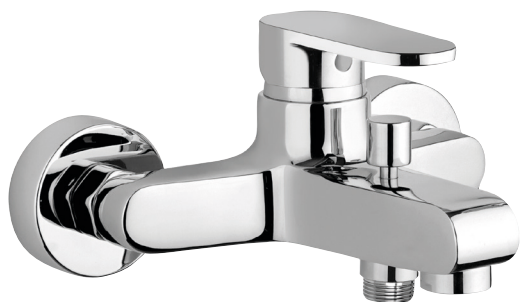

> DOMAO 300

FINITIONS DE LA GAMME • Corps en laiton • Manette métal • Chromé • Limiteur de débit

> MITIGEUR DOUCHE MURAL

- Cartouche Ø 35 mm C2

Réf.	Classement ECAU	Prix HT	Prix TTC
ALG306	E1 C2 A2 U3	105,12 €	126,15 €

> MITIGEUR THERMOSTATIQUE DOUCHE

Réf.	Classement ECAU	Prix HT	Prix TTC
ALG303	E1 C2 A2 U3	195,56 €	234,67 €

Limiteur de température anti-brûlure réglable

> MITIGEUR BAIN/DOUCHE MURAL

- Cartouche Ø 35 mm C2
- Mousseur anticalcaire

Réf.	Longueur de bec	Classement ECAU	Prix HT	Prix TTC
ALG305	151 mm	E3/1 C2 A1 U3	136,82 €	164,19 €

> MITIGEUR THERMOSTATIQUE BAIN/DOUCHE

Réf.	Longueur de bec	Prix HT	Prix TTC
ALG304	176 mm	262,00 €	314,40 €

Limiteur de température anti-brûlure réglable