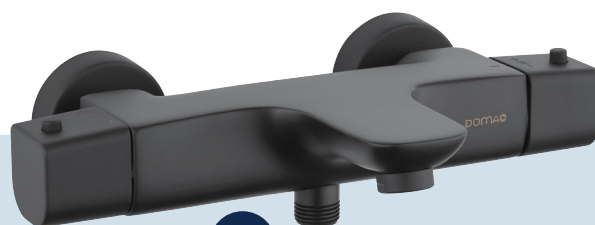

> MITIGEUR THERMOSTATIQUE BAIN/DOUCHE

Réf.	Longueur de bec	Prix HT	Prix TTC
ALG304N	176 mm	321,08 €	385,30 €

Limiteur de température anti-brûlure réglable

➤ ROBINETTERIE POUR LAVABOS

Gamme	Réf.	Hauteur sous bec	Hauteur totale	Longueur de bec	Prix HT	Prix TTC
DOMAO ACCESS	VE01	65,5 mm	112,5 mm	102,5 mm	63,06 €	75,67 €
	VE06	65,5 mm	112,5 mm	102,5 mm	70,63 €	84,76 €
DOMAO 50	AD53	32 mm	85,5 mm	92 mm	47,73 €	57,28 €
	AD57	170,5 mm	246 mm	147 mm	61,88 €	74,26 €
	AD51	156,5 mm	212 mm	126 mm	93,29 €	111,95 €
DOMAO 100	AD751	71 mm	148 mm	125 mm	79,73 €	95,67 €
	AD752	54 mm	138 mm	102 mm	87,60 €	105,13 €
DOMAO 200	AD21C3	92 mm	150 mm	116 mm	88,78 €	106,53 €
	AD22	53,5 mm	130 mm	103,5 mm	105,71 €	126,85 €
	AD280	160 mm	266 mm	169 mm	145,57 €	174,68 €
	AD24C3	252 mm	310 mm	170,5 mm	168,72 €	202,46 €
DOMAO 300	ALG300	95,5 mm	149,5 mm	101 mm	99,98 €	119,98 €
	ALG302	160 mm	266 mm	169 mm	150,73 €	180,88 €
	ALG301	149,5 mm	203,5 mm	150 mm	157,69 €	189,22 €
	ALG300N	95,5 mm	149,5 mm	101 mm	122,53 €	147,04 €
	ALG301N	149,5 mm	203,5 mm	150 mm	193,24 €	231,89 €
	ALG302N	160 mm	266 mm	169 mm	184,72 €	221,66 €